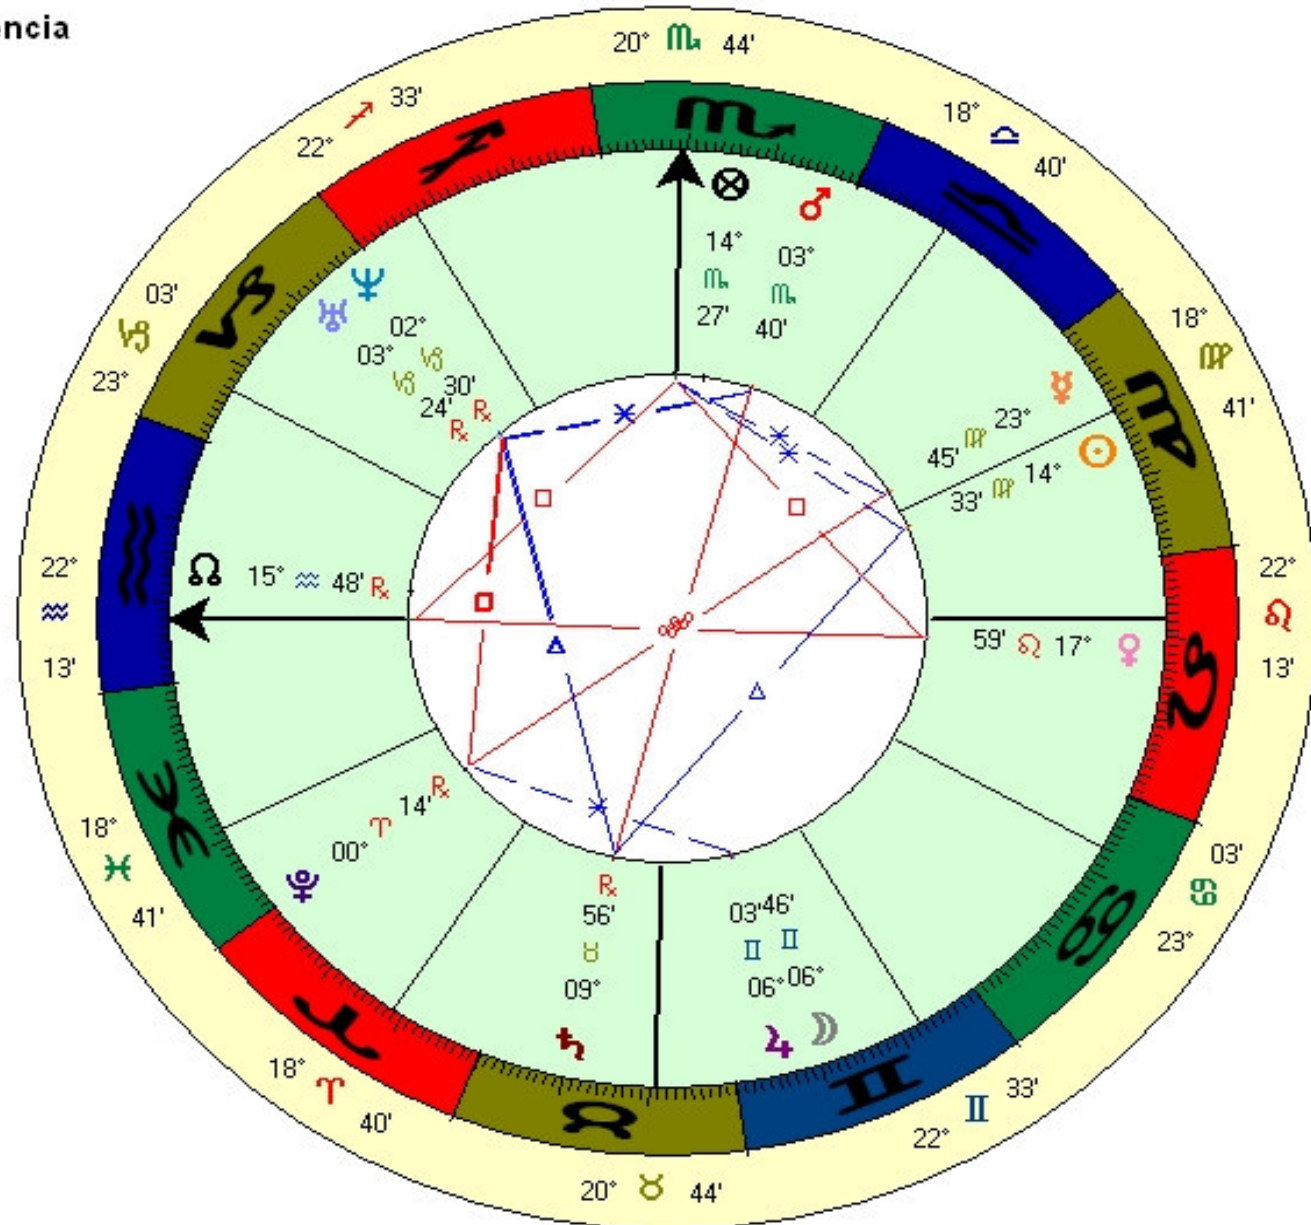

★ **ASTROS (Sistema Solar +)**

★ **COORDENADAS NA TERRA**

★ **ASPECTOS (angulações)**

MAPA ASTROLÓGICO exemplo

ASTROBRASIL®

Brasil Independencia

Natal Chart (2)

7 Sep 1822 NS
16:08 LMT +3:06:28
São Paulo, BRZ
23°S32' 046"W37'
Geocentric
Tropical
Placidus
True Node

MAPA ASTROLÓGICO exemplo

ASTROBRASIL®

Brasil Independencia

Natal Chart (2)

7 Sep 1822 NS
16:08 LMT +3:06:28
São Paulo, BRZ
23°S32'046"W37'
Geocentric
Tropical
Placidus
True Node

MAPA ASTROLÓGICO SIGNIFICADOS