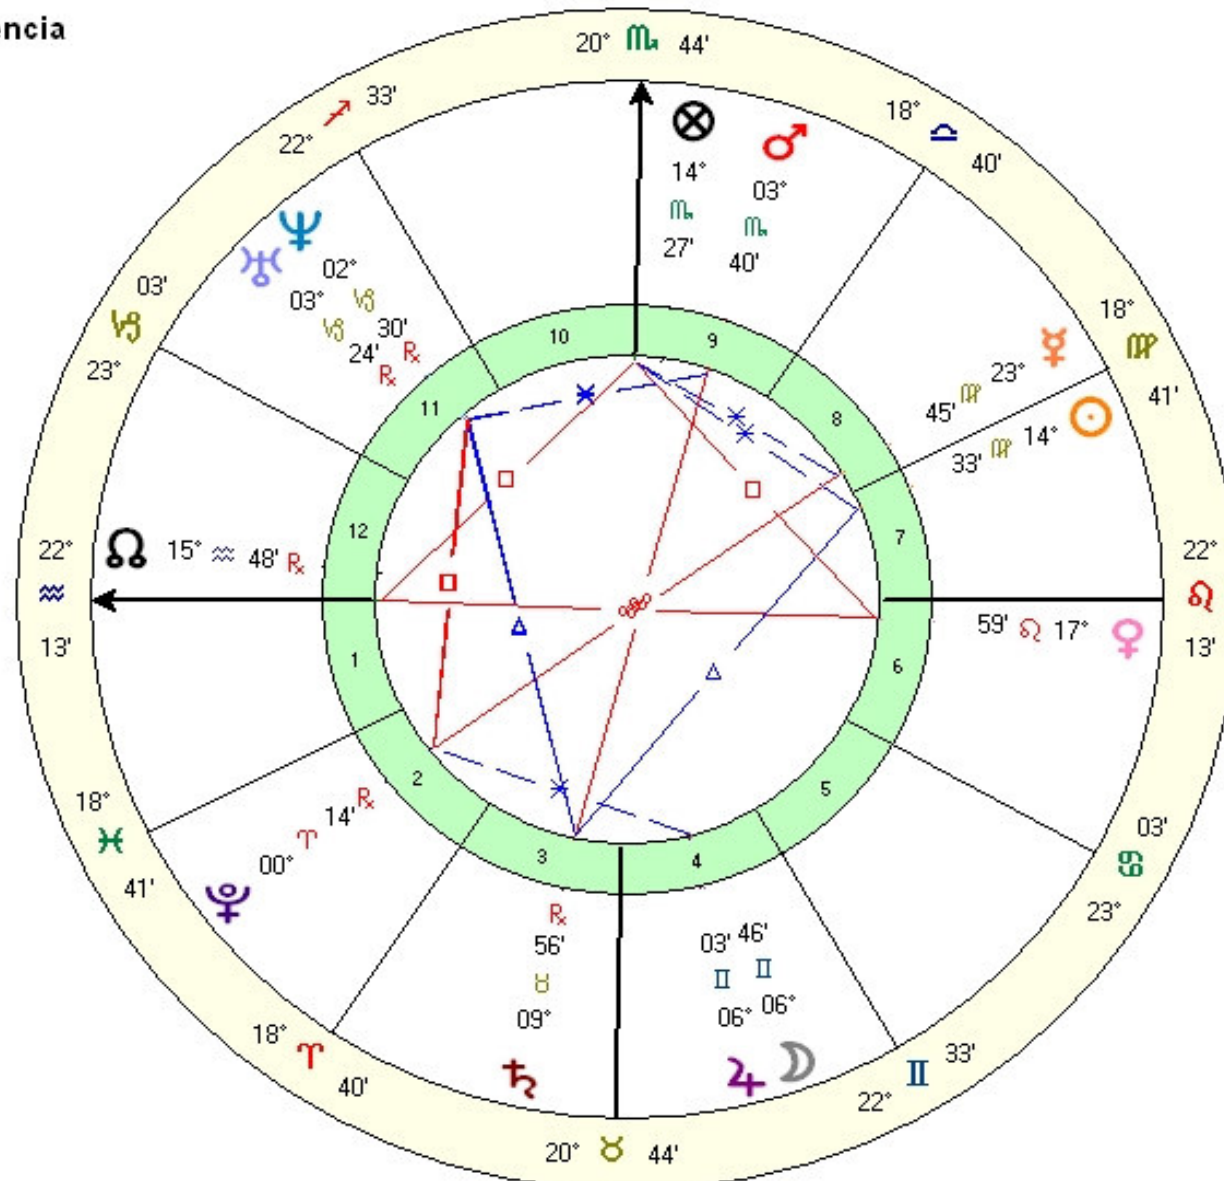

ASTROBRASIL®

ASTROLOGIA

É um Saber Milenar que estuda as correlações existentes entre as posições e o movimento dos astros e as ocorrências da vida na Terra.

ASTROBRASIL®

MAPA ASTROLÓGICO

★ **SIGNOS (não constelações)**

★ **ASTROS (Sistema Solar +)**

★ **COORDENADAS NA TERRA**

★ **ASPECTOS (angulações)**

MAPA ASTROLÓGICO exemplo

ASTROBRASIL®

Brasil Independencia

Natal Chart (2)

7 Sep 1822 NS
16:08 LMT +3:06:28
São Paulo, BRZ
23°S32' 046"W37'
Geocentric
Tropical
Placidus
True Node

MAPA ASTROLÓGICO exemplo

ASTROBRASIL®

Brasil Independencia

Natal Chart (2)

7 Sep 1822 NS
16:08 LMT +3:06:28
São Paulo, BRZ
23°S32'046"W37'
Geocentric
Tropical
Placidus
True Node

MAPA ASTROLÓGICO SIGNIFICADOS