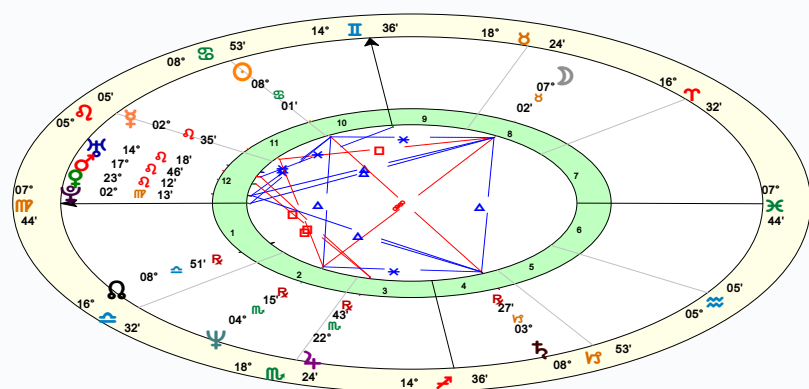

Vetor da Prosperidade